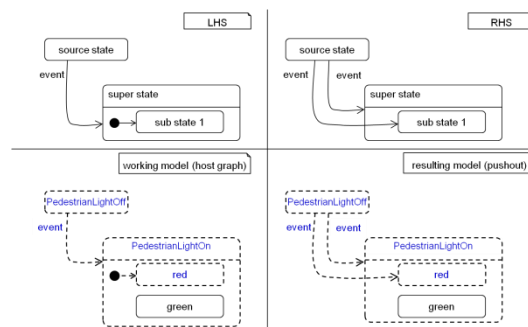

Bachelor-/Master-/Diplomarbeit

Kontrollstrukturen in Modelltransformationssprachen

Am Lehrstuhl für Software Engineering der RWTH Aachen ist folgende studentische Arbeit zu vergeben.

Aufgabenstellung:

Modelle in domänenspezifischen Sprachen haben in den letzten Jahren in zunehmendem Maße Bedeutung erlangt. Typische Beispiele hierfür sind etwa Workflows oder Beschreibungen von Software-Architekturen. Zur Analyse und Modifikation solcher Modelle kommen Transformationssprachen zum Einsatz. Diese Sprachen ermöglichen die Beschreibung semantikverfeinernder oder –erhaltender Bearbeitungsschritte (Refactorings) in Transformationsregeln. Ähnlich wie Methoden in objektorientierten oder imperativen Programmiersprachen kann der Ablauf der Ausführung dieser Regeln durch Kontrollstrukturen gesteuert werden.

Im Rahmen der zu vergebenden Arbeit soll eine Kontrollflusssprache entwickelt werden, die zur Ablaufsteuerung komplexer Transformationen eingesetzt werden kann. Eine Besonderheit gegenüber den aus imperativen Sprachen bekannten Konzepten stellen zum einen nichtdeterministische Kontrollstrukturen dar. Zum anderen soll die Kontrollflusssprache Backtracking unterstützen, also die Ausführung alternativer Kontrollflusspfade nach dem Fehlschlagen der Ausführung einer Regel.

Als Umgebung sowohl zur Entwicklung der Sprache als auch zur Ausführung der Regeln soll das am Lehrstuhl für Software-Engineering entwickelte MontiCore, ein Werkzeug zur agilen Erstellung und Verarbeitung domänenspezifischer Sprachen, zum Einsatz kommen.